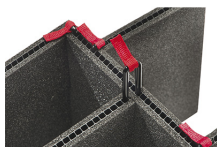

iM2200-DIV
Einteilungssystem

iM-STRAP-S-VER2
Padded Shoulder Strap

iM-LIDSTAY
Deckelstütze

iM2200-M4-BEZEL-L
Deckel-Lünette (metrisch)

iM2200-MBEZ-B
Bodenlunette (metrisch)

iM2200-TREK
TrekPak Koffer Teiler Kit