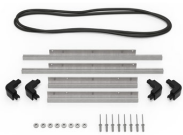

MATERIALEN

Gehäuse	Injection Molded HPX™ high performance resin
Verschluss	Valox - Polybutylene Terephthalate (PBT)
Verschluss (Alt)	Xenoy - Polyester/Polycarbonate blend
O-Ring Dichtung	EPDM
Stifte	Stainless Steel
Stifte (Alt)	Aluminum
Schaumstoff	1.3/1.35 polyester
Ausgleichsschraube	Valox - Polybutylene Terephthalate (PBT)
Ausgleichsschraube (Alt)	Xenoy - Polyester/Polycarbonate blend

iM2300-FOAM
4 St. Ersatz-Schaumstoffeinsätze

iM2300-DIV
Einteilungssystem

iM-STRAP-S-VER2
Padded Shoulder Strap

iM-LIDSTAY
Deckelstütze

iM2300-M4-BEZEL-L
Deckel-Lünette (metrisch)

iM2300-MBEZ-B
Bodenlünette (metrisch)