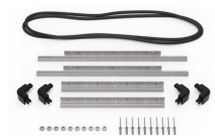

MATERIALEN

Gehäuse	Injection Molded HPX™ high performance resin
Verschluss	Valox - Polybutylene Terephthalate (PBT)
Verschluss (Alt)	Xenoy - Polyester/Polycarbonate blend
O-Ring Dichtung	EPDM
Stifte	Stainless Steel
Stifte (Alt)	Aluminum
Schaumstoff	1.3/1.35 polyester
Ausgleichsschraube	Valox - Polybutylene Terephthalate (PBT)
Ausgleichsschraube (Alt)	Xenoy - Polyester/Polycarbonate blend

iM24XX-LIDORG
Deckeleinteiler

iM2400-FOAM
4 St. Ersatz-Schaumstoffeinsätze

iM2400-DIV
Einteilungssystem

iM-STRAP-S-VER2
Padded Shoulder Strap

iM-LIDSTAY
Deckelstütze

iM2400-TREK
TrekPak Koffer Teiler Kit

1506TSA
TSA-Verschluss

1500D
Trockenmittel Silikagel

iM2400-M4-BEZEL-L
Deckel-Lünette (metrisch)

iM2400-MBEZ-B
Bodenlunette (metrisch)

IM2400TPDIV
Extra TrekPak Dividers

Peli

c/ Provença, 388, Planta 7 • Barcelona, Spain 08025 • Phone: +34 934 674 999
info@peli.com • www.peli.com