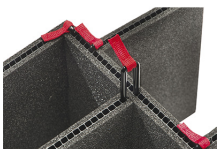

## ZUBEHÖR

**iM24XX-PHOTOPALLET**  
Photography Pallet

**iM2450-FOAM**  
5 St. Ersatz-Schaumstoffeinsätze

**iM-STRAP-S-VER2**  
Padded Shoulder Strap

**iM-LIDSTAY**  
Deckelstütze

**iM24XX-LIDORG**  
Deckeinteiler