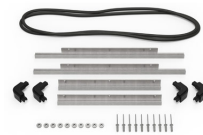

iM2450-M4-BEZEL-L
Deckel-Lünette (metrisch)