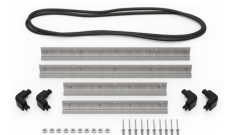

## ZUBEHÖR

**iM24XX-PHOTOPALLET**  
Photography Pallet

**iM2450-FOAM**  
5 St. Ersatz-Schaumstoffeinsätze

**iM-STRAP-S-VER2**  
Padded Shoulder Strap

**iM-LIDSTAY**  
Deckelstütze

**iM24XX-LIDORG**  
Deckeleinteiler

**iM2450-TREK**  
TrekPak Koffer Teiler Kit

**1506TSA**  
TSA-Verschluss

**1500D**  
Trockenmittel Silikagel

**iM2450-M4-BEZEL-L**  
Deckel-Lünette (metrisch)

**iM2450-MBEZ-B**  
Bodenlünette (metrisch)

**IM2500TPDIV**  
Extra TrekPak Dividers