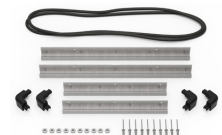

**iM2450-TREK**  
TrekPak Koffer Teiler Kit

**1506TSA**  
TSA-Verschluss

**1500D**  
Trockenmittel Silikagel

**iM2450-M4-BEZEL-L**  
Deckel-Lünnette (metrisch)

**iM2450-MBEZ-B**  
Bodenlünnette (metrisch)