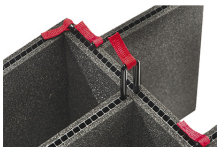

## ZUBEHÖR

**iM24XX-PHOTOPALLET**  
Photography Pallet

**iM2450-FOAM**  
5 St. Ersatz-Schaumstoffeinsätze

**iM-STRAP-S-VER2**  
Padded Shoulder Strap

**iM-LIDSTAY**  
Deckelstütze

**iM24XX-LIDORG**  
Deckeleinteiler