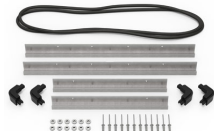

MATERIALEN

Gehäuse	Injection Molded HPX™ high performance resin
Verschluss	Valox - Polybutylene Terephthalate (PBT)
Verschluss (Alt)	Xenoy - Polyester/Polycarbonate blend
O-Ring Dichtung	EPDM
Stifte	Stainless Steel
Stifte (Alt)	Aluminum
Schaumstoff	1.3/1.35 polyester
Ausgleichsschraube	Valox - Polybutylene Terephthalate (PBT)
Ausgleichsschraube (Alt)	Xenoy - Polyester/Polycarbonate blend
Ausgleichsventil	Gortex membrane

iM2600-DIV
Einteilungssystem

iM-STRAP-S-VER2
Padded Shoulder Strap

iM-LIDSTAY
Deckelstütze

iM2600-M4-BEZEL-L
Deckel-Lünette (metrisch)

iM2600-MBEZ-B
Bodenlünette (metrisch)

iM26XX-UTILITYORG
Universal-Einteiler