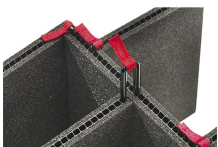

iM2620-FOAM
6 St. Ersatz-Schaumstoffeinsätze

iM-STRAP-S-VER2
Padded Shoulder Strap

iM-LIDSTAY
Deckelstütze

iM26XX-UTILITYORG
Universal-Einteiler

iM2620-TREK
TrekPak Koffer Teiler Kit

iM2620TPDIV
Extra TrekPak Dividers

1506TSA
TSA-Verschluss

1500D
Trockenmittel Silikagel

iM2620-M4-BEZEL-L
Deckel-Lünette (metrisch)

iM2620-M4-BEZEL
Bodenlünette (metrisch)

IM2620TPDIV
Extra TrekPak Dividers

Peli

c/ Provença, 388, Planta 7 • Barcelona, Spain 08025 • Phone: +34 934 674 999
info@peli.com • www.peli.com