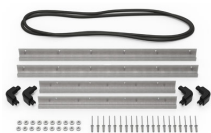

## ZUBEHÖR

**iM27XX-UTILITYORG**  
Universal-Einteiler

**iM2700-FOAM**  
5 St. Ersatz-Schaumstoffeinsätze

**iM2700-DIV**  
Einteilungssystem

**iM-STRAP-S-VER2**  
Padded Shoulder Strap

**iM-LIDSTAY**  
Deckelstütze

**iM2700-M4-BEZEL**  
Bodenlünette (metrisch)

**iM2700-M4-BEZEL-L**  
Deckel-Lünette (metrisch)

**1506TSA**  
TSA-Verschluss

**1500D**  
Trockenmittel Silikagel