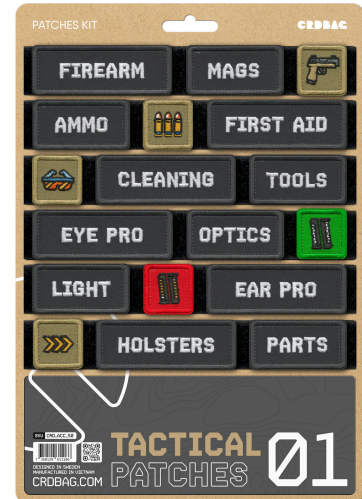

### CRDBAG

Tactical Pouches 01

Tactical Patches 01 helfen dir dabei, dein Equipment im Feld schnell zu erkennen und besser zu organisieren. Die hochwertigen Stickereien und der sichere Klettverschluss machen sie besonders robust - selbst unter schwierigen Bedingungen.

Dank klarer Beschriftungen und Farbcodes behältst du jederzeit den Überblick und findest deine Ausrüstung schnell wieder. Ob bei Outdoor-Abenteuern, der Jagd oder im taktischen Einsatz - mit diesen Patches läuft alles reibungslos.

Sie sind kompatibel mit CRDPOUCH MKII, Fused Mini, Brick und Y-Wrap und eine praktische Ergänzung für jeden, der Wert auf Ordnung legt.

Dimensions:

80 x 28 mm (3.15" x 1.10")

55 x 28 mm (2.17" x 1.10")

28 x 28 mm (1.10" x 1.10")

- Merkmale:
  - FIREARM
  - MAGS
  - GUN ICON
  - AMMO
  - AMMO ICON
  - FIRST AID
  - GLASSED ICON
  - CLEANING
  - TOOLS
  - EYE PRO
  - OPTICS
  - AMMO GREEN ICON
  - LIGHT
  - AMMO RED ICON
  - EAR PRO
  - ARROW ICON
  - HOLSTERS
  - PARTS