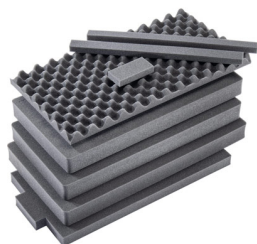

O-Ring Dichtung	EPDM
Ausgleichsschraube	ABS
Ausgleichsventil	Hi-Flow Gore-Tex 3 Micron Hydrophobic Non-Woven

FARBEN

■ Black

GEWICHT

Gewicht mit Schaumstoff	14.67 lbs (6.65 kg)
Gewicht ohne Schaumstoff	12.45 lbs (5.65 kg)
Schwimmfähigkeit	123.70 lbs (56.11 kg)

TEMPERATUR

---

min. Temperatur	0°F (-17.8 °C)
max. Temperatur	140°F (60 °C)

ZUBEHÖR

1606AirFS

8 St. Ersatz-Schaumstoffeinsätze

EZ-Pull Multi-Stage Air Handle

Peli

c/ Provença, 388, Planta 7 • Barcelona, Spain 08025 • Phone: +34 934 674 999
info@peli.com • www.peli.com

Document created on 06-10-26