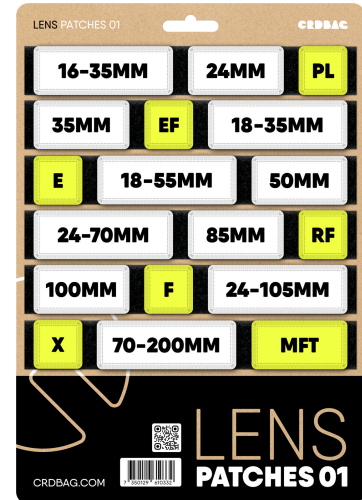

CRD_ACC_030

CRDBAG

Patch Lenses 01

Ein Set aus 18 Klettpatches mit Fokus auf Objektive - sorgfältig entwickelt für den Einsatz mit der CRDPOUCH MKII, Fused Mini, Brick und Y-Wrap, und damit nahtlos kompatibel mit deinem Equipment.

11 x Bestickte Objektiv-Patches 7 x Gelbe Mount-Patches Die Lens Patches 01 wurden entwickelt, um die Identifikation und Organisation von Objektiven so einfach wie möglich zu gestalten. Mit hochwertiger Stickerei und sicherem Halt sind sie ein zuverlässiges Tool für Fotografen und Videografen, die Wert auf Präzision und Effizienz legen.

Beschriftet für verschiedene Objektivtypen optimieren diese Patches deinen Workflow, sparen Zeit und sorgen für ein professionell organisiertes Setup - im Studio wie auch on location. Vollständig kompatibel mit unserem modularen Aufbewahrungssystem - eine perfekte Ergänzung für dein Kit.

- Stickerei in Profi-Qualität
- Sicherer Klettverschluss
- Klare Beschriftung und Farbcodierung
- Vielfältige, beschriftete Patches
- Schneller Zugriff auf Equipment
- Kompatibel mit CRDPOUCH MKII, Fused Mini, Brick und Y-Wrap
- Robustes Design
- Effizienterer Workflow

GRÖSSE

MATERIALEN

FARBEN

Peli

c/ Provença, 388, Planta 7 • Barcelona, Spain 08025 • Phone: +34 934 674 999

info@peli.com • www.peli.com

Document created on 04-19-26