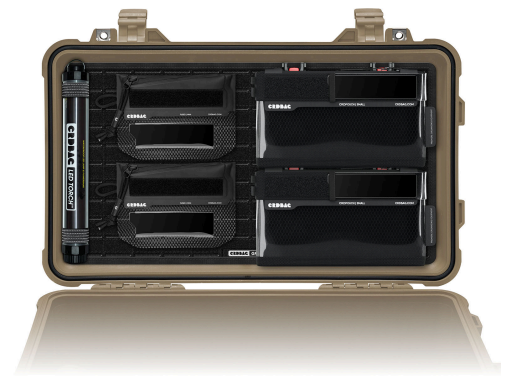

CRD_BUN_062

CRDBAG

Grid-Lid Kit für Handgepäck

Maximiere das Potenzial deines Handgepäck-Hardcases mit dem Grid-Lid Bundle 01, dem ultimativen Deckel-Organizer für Profis. Durch die Nutzung des oft übersehenen Deckelraums verwandelt dieses Bundle dein Case in eine effiziente, modulare Aufbewahrungslösung, die sich flexibel an deine Bedürfnisse anpasst.

Dieser offene Standard für Deckel-Organizer ist zukunftssicher und ermöglicht eine anpassbare Lösung ohne proprietäre Einschränkungen. Perfekt für Profis in den Bereichen Film, Fotografie und Technik sorgt das Grid-Lid Bundle 01 dafür, dass deine Ausrüstung stets organisiert, zugänglich und sicher bleibt.

Entwickelt für:

Peli: 1510 Protector, 1535 Air, Vault V525

Kompatibel mit:

Peli: 1750 Protector Long Case, 1755 Air, Vault V800

Was ist enthalten?

- 2 x CRDBAG Fused Mini
- 2 x CRDPOUCH Organizer Bag Small
- 2 x Maglock MOLLE 2-Pack
- 1 x Grid-Lid Carry-On
- 1 x LED Taschenlampe
- 1 x Grid-Lid Light Lock

Investiere in das Hard Case Lid Organizer Bundle, um deine Ausrüstung intelligenter und flexibler zu verwalten. Revolutioniere deine Aufbewahrung und halte dein Setup stets einsatzbereit.

- Kompatibel mit beliebten Handgepäckrolley-Hartschalenkoffern
- GRID-LID-Basis mit MOLLE- und Klettcompatibilität
- CRDPOUCH MKII und Fused Mini Integration
- Maglock MOLLE für schnelles Anbringen/Abnehmen
- Offenes Standardsystem für modulare Erweiterungen
- Inklusive LED-Taschenlampe mit Light Lock für bessere Sichtbarkeit