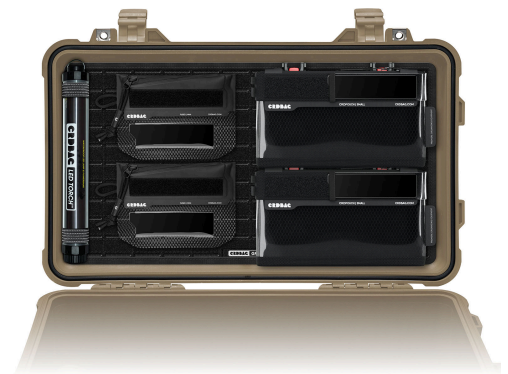

### CRDBÄG

Grid-Lid Kit für Handgepäck

Maximiere das Potenzial deines Handgepäck-Hardcases mit dem Grid-Lid Bundle 01, dem ultimativen Deckel-Organizer für Profis. Durch die Nutzung des oft übersehenen Deckelraums verwandelt dieses Bundle dein Case in eine effiziente, modulare Aufbewahrungslösung, die sich flexibel an deine Bedürfnisse anpasst.

Dieser offene Standard für Deckel-Organizer ist zukunftssicher und ermöglicht eine anpassbare Lösung ohne proprietäre Einschränkungen. Perfekt für Profis in den Bereichen Film, Fotografie und Technik sorgt das Grid-Lid Bundle 01 dafür, dass deine Ausrüstung stets organisiert, zugänglich und sicher bleibt.

Entwickelt für:

Peli: 1510 Protector, 1535 Air, Vault V525

Kompatibel mit:

Peli: 1750 Protector Long Case, 1755 Air, Vault V800

Was ist enthalten?

- 2 x CRDBAG Fused Mini
- 2 x CRDPOUCH Organizer Bag Small
- 2 x Maglock MOLLE 2-Pack
- 1 x Grid-Lid Carry-On
- 1 x LED Taschenlampe
- 1 x Grid-Lid Light Lock

Investiere in das Hard Case Lid Organizer Bundle, um deine Ausrüstung intelligenter und flexibler zu verwalten. Revolutioniere deine Aufbewahrung und halte dein Setup stets einsatzbereit.

- Kompatibel mit beliebten Handgepäcktrolley-Hartschalenkoffern
- GRID-LID-Basis mit MOLLE- und Klettcompatibilität
- CRDPOUCH MKII und Fused Mini Integration
- Maglock MOLLE für schnelles Anbringen/Abnehmen
- Offenes Standardsystem für modulare Erweiterungen
- Inklusive LED-Taschenlampe mit Light Lock für bessere Sichtbarkeit