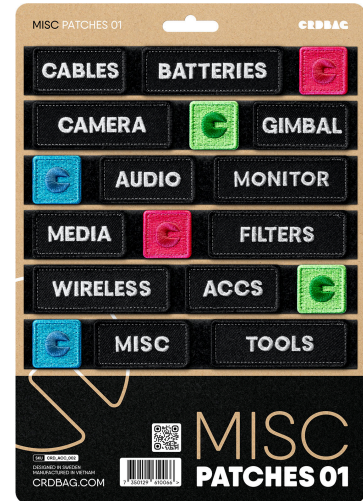

CRD_ACC_002

CRDBAG

Misc Patches 01

Die Misc Patches 01 wurden für eine nahtlose Identifikation und effiziente Organisation Ihrer Ausrüstung entwickelt. Mit professioneller Stickerei und sicherer Befestigung sind diese Patches ein zuverlässiges Werkzeug für Profis, die Funktionalität und Beständigkeit verlangen.

Dieses Set enthält eine Vielzahl beschrifteter Patches zur Optimierung des Workflows durch Farbcodierung und klare Kennzeichnung. Sparen Sie Zeit und behalten Sie den Überblick, um schnellen Zugriff auf benötigte Ausrüstung zu gewährleisten.

Perfekt kompatibel mit dem CRDPOUCH MKII, Fused Mini, Brick und Y-Wrap, sind diese Patches ein unverzichtbarer Bestandteil Ihres Organisationssystems.

Bitte beachten: Die Patch-Beschriftungen sind auf Englisch.

Patch-Größen:

80 x 28 mm (3,15" x 1,10")

55 x 28 mm (2,17" x 1,10")

28 x 28 mm (1,10" x 1,10")

• Enthaltene Patches:

- CABLES
- BATTERIES
- CAMERA
- GIMBAL
- AUDIO
- MONITOR
- MEDIA
- FILTERS
- WIRELESS
- ACCS
- MISC
- OOLS
- 3 x ROSA ICON
- 3 x GRÜN ICON
- 3 x BLAU ICON