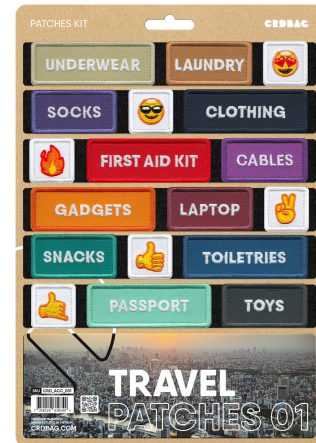

CRD_ACC_031

CRDBAG

Reiseaufnäher

Das Set Travel Patches 01 enthält 18 gestickte Klettpatches mit Hakenrückseite, die sorgfältig entworfen wurden, um deinen Reisebedürfnissen gerecht zu werden.

Dank hochwertiger Stickerei und sicherem Halt ermöglichen dir diese Patches eine einfache Beschriftung, Farbcodierung und Organisation deiner Ausrüstung. Halte deine Reiseutensilien identifizierbar und griffbereit - für eine stressfreie Erfahrung unterwegs.

Kompatibel mit dem CRDPOUCH MKII, Fused Mini, Brick und Y-Wrap, sind diese Patches die perfekte Ergänzung zu deinem Travel-Setup.

Patches Dimensions:

80 x 28 mm (3.15" x 1.10")

55 x 28 mm (2.17" x 1.10")

28 x 28 mm (1.10" x 1.10")

- Enthaltene Patches:
 - UNDERWEAR
 - LAUNDRY
 - SNOW BEAR ICON
 - SOCKS
 - BEACH ICON
 - CLOTHING
 - SPACE ICON
 - IRST AID KIT
 - CABLES -GADGETS
 - LAPTOP
 - FIRE ICON
 - SNACKS
 - CITY ICON
 - TOILETRIES
 - MOUNTAIN ICON
 - PASSPORT
 - TOYS