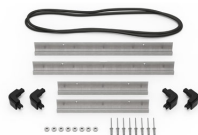

## ZUBEHÖR

**iM2300-LIDORG**  
Deckeleinteiler

**iM2300-FOAM**  
4 St. Ersatz-Schaumstoffeinsätze

**iM2300-DIV**  
Einteilungssystem

**iM-STRAP-S-VER2**  
Padded Shoulder Strap

**iM-LIDSTAY**  
Deckelstütze

**iM2300-M4-BEZEL-L**  
Deckel-Lünette (metrisch)

**iM2300-MBEZ-B**  
Bodenlünette (metrisch)

**iM2300-TREK**  
TrekPak Koffer Teiler Kit

**1525TPDIV**  
Extra TrekPak Dividers

**1506TSA**  
TSA-Verschluss