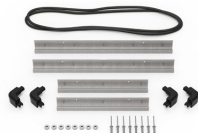

MATERIALEN

Gehäuse	Injection Molded HPX™ high performance resin
Verschluss	Valox - Polybutylene Terephthalate (PBT)
Verschluss (Alt)	Xenoy - Polyester/Polycarbonate blend
O-Ring Dichtung	EPDM
Stifte	Stainless Steel
Stifte (Alt)	Aluminum
Schaumstoff	1.3/1.35 polyester
Ausgleichsschraube	Valox - Polybutylene Terephthalate (PBT)
Ausgleichsschraube (Alt)	Xenoy - Polyester/Polycarbonate blend

iM2300-FOAM
4 St. Ersatz-Schaumstoffeinsätze

iM2300-DIV
Einteilungssystem

iM-STRAP-S-VER2
Padded Shoulder Strap

iM-LIDSTAY
Deckelstütze

iM2300-M4-BEZEL-L
Deckel-Lünette (metrisch)

iM2300-MBEZ-B
Bodenlunette (metrisch)