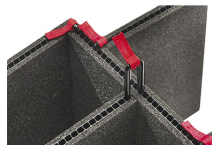

iM2300-FOAM
4 St. Ersatz-Schaumstoffeinsätze

iM2300-DIV
Einteilungssystem

iM-STRAP-S-VER2
Padded Shoulder Strap

iM-LIDSTAY
Deckelstütze

iM2300-M4-BEZEL-L
Deckel-Lünette (metrisch)

iM2300-MBEZ-B
Bodenlunette (metrisch)