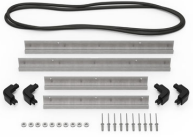

## ZUBEHÖR

**iM24XX-PHOTO PALLET**  
Photography Pallet

**iM24XX-LIDORG**  
Deckeleinteiler

**iM2400-FOAM**  
4 St. Ersatz-Schaumstoffeinsätze

**iM2400-DIV**  
Einteilungssystem

**iM-STRAP-S-VER2**  
Padded Shoulder Strap

**iM-LIDSTAY**  
Deckelstütze

**iM2400-TREK**  
TrekPak Koffer Teiler Kit

**1506TSA**  
TSA-Verschluss

**1500D**  
Trockenmittel Silikagel

**iM2400-M4-BEZEL-L**  
Deckel-Lünette (metrisch)

**iM2400-MBEZ-B**  
Bodenlunette (metrisch)