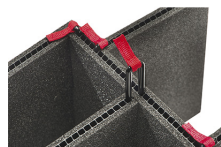

## ZUBEHÖR

**iM24XX-PHOTO PALLET**  
Photography Pallet

**iM24XX-LIDORG**  
Deckeleinteiler

**iM2400-FOAM**  
4 St. Ersatz-Schaumstoffeinsätze

**iM2400-DIV**  
Einteilungssystem

**iM-STRAP-S-VER2**  
Padded Shoulder Strap

**iM-LIDSTAY**  
Deckelstütze

**iM2400-TREK**  
TrekPak Koffer Teiler Kit

**1506TSA**  
TSA-Verschluss

**1500D**  
Trockenmittel Silikagel

**iM2400-M4-BEZEL-L**  
Deckel-Lünette (metrisch)

**iM2400-MBEZ-B**  
Bodenlunette (metrisch)