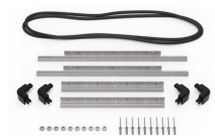

**iM-LIDSTAY**  
Deckelstütze

**iM2400-TREK**  
TrekPak Koffer Teiler Kit

**1506TSA**  
TSA-Verschluss

**1500D**  
Trockenmittel Silikagel

**iM2400-M4-BEZEL-L**  
Deckel-Lünette (metrisch)

**iM2400-MBEZ-B**  
Bodenlunette (metrisch)