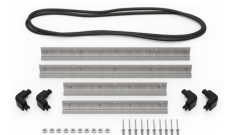

MATERIALEN

Gehäuse	Injection Molded HPX™ high performance resin
Verschluss	Valox - Polybutylene Terephthalate (PBT)
Verschluss (Alt)	Xenoy - Polyester/Polycarbonate blend
O-Ring Dichtung	EPDM
Stifte	Stainless Steel
Stifte (Alt)	Aluminum
Schaumstoff	1.3/1.35 polyester
Ausgleichsschraube	Valox - Polybutylene Terephthalate (PBT)
Ausgleichsschraube (Alt)	Xenoy - Polyester/Polycarbonate blend

iM2450-FOAM
5 St. Ersatz-Schaumstoffeinsätze

iM-STRAP-S-VER2
Padded Shoulder Strap

iM-LIDSTAY
Deckelstütze

iM24XX-LIDORG
Deckeleinteiler

iM2450-TREK
TrekPak Koffer Teiler Kit

1506TSA
TSA-Verschluss

1500D
Trockenmittel Silikagel

iM2450-M4-BEZEL-L
Deckel-Lünette (metrisch)

iM2450-MBEZ-B
Bodenlünette (metrisch)

IM2500TPDIV
Extra TrekPak Dividers

Peli

c/ Provença, 388, Planta 7 • Barcelona, Spain 08025 • Phone: +34 934 674 999
info@peli.com • www.peli.com