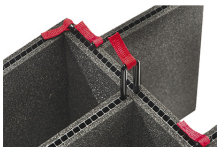

iM2450-FOAM
5 St. Ersatz-Schaumstoffeinsätze

iM-STRAP-S-VER2
Padded Shoulder Strap

iM-LIDSTAY
Deckelstütze

iM24XX-LIDORG
Deckeleinteiler

iM2450-TREK
TrekPak Koffer Teiler Kit

1506TSA
TSA-Verschluss

1500D
Trockenmittel Silikagel