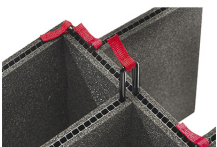

iM2620-FOAM
6 St. Ersatz-Schaumstoffeinsätze

iM-STRAP-S-VER2
Padded Shoulder Strap

iM-LIDSTAY
Deckelstütze

iM26XX-UTILITYORG
Universal-Einteiler

iM2620-TREK
TrekPak Koffer Teiler Kit

iM2620TPDIV
Extra TrekPak Dividers

1506TSA
TSA-Verschluss

1500D
Trockenmittel Silikagel

iM2620-M4-BEZEL-L
Deckel-Lünette (metrisch)

iM2620-M4-BEZEL
Bodenlünette (metrisch)

IM2620TPDIV
Extra TrekPak Dividers

Peli

c/ Provença, 388, Planta 7 • Barcelona, Spain 08025 • Phone: +34 934 674 999
info@peli.com • www.peli.com