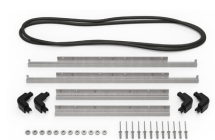

MATERIALEN

Gehäuse	Injection Molded HPX™ high performance resin
Verschluss	Valox - Polybutylene Terephthalate (PBT)
Verschluss (Alt)	Xenoy - Polyester/Polycarbonate blend
O-Ring Dichtung	EPDM
Stifte	Stainless Steel
Stifte (Alt)	Aluminum
Schaumstoff	1.3/1.35 polyester
Ausgleichsschraube	Valox - Polybutylene Terephthalate (PBT)
Ausgleichsschraube (Alt)	Xenoy - Polyester/Polycarbonate blend

iM2620-FOAM
6 St. Ersatz-Schaumstoffeinsätze

iM-STRAP-S-VER2
Padded Shoulder Strap

iM-LIDSTAY
Deckelstütze

iM26XX-UTILITYORG
Universal-Einteiler

iM2620-TREK
TrekPak Koffer Teiler Kit

iM2620TPDIV
Extra TrekPak Dividers

1506TSA
TSA-Verschluss

1500D
Trockenmittel Silikagel

iM2620-M4-BEZEL-L
Deckel-Lünette (metrisch)

iM2620-M4-BEZEL
Bodenlünette (metrisch)

IM2620TPDIV
Extra TrekPak Dividers

Peli

c/ Provença, 388, Planta 7 • Barcelona, Spain 08025 • Phone: +34 934 674 999
info@peli.com • www.peli.com