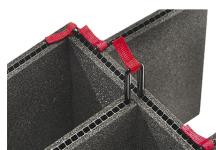

ANDERE

Laufrollen	2
-------------------	---

ZUBEHÖR

1535AirFS
5 St. Ersatz-
Schaumstoffeinsätze

1535AirDS
Einteilungssystem

1535TP-KIT
TrekPak Koffer Teiler Kit

1510TPDIV
Extra TrekPak Dividers

1506TSA
TSA-Verschluss

1500D
Trockenmittel Silikagel

1535MP
EZ-Click™ MOLLE Panel

RucPac-Pro-1
RucPac Pro Hardcase
Rucksack-Konvertierung

RucPac-normal
RucPac Standard Hardcase
Rucksack-Konvertierung

AIRHANDL
EZ-Pull Multi-Stage Air
Handle