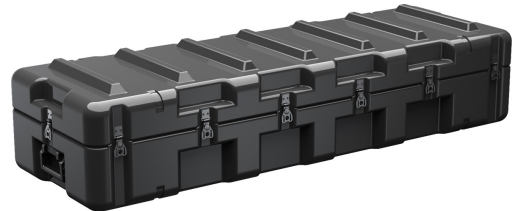

AL5616-0604

Trusted for over 40 years by the US Military, Single Lid Cases offer 20% more protective material in the edges and corners, where it is needed most, ensuring that valuable equipment is kept safe from any unforeseen elements. Available in several sizes, these cases are completely customizable with a wide range of bolt-on options like document holders, casters, humidity indicators and much more.

- Lignes de partage résistantes aux éclaboussures avec joints à rainure et languette moulés étroitement serrés en permanence, même
- Angles et bords renforcés pour protection additionnelle contre les impacts
- Épaulements et cannelures moulées pour empilement sûr et sans glissement, plus de force colonnaire et protection renforcée
- Matériel encastré pour une protection renforcée
- Verrous anti-tiraillement positif prévenant la séparation du couvercle après impact et réduisant les contraintes sur le matériel
- Inserts métalliques surmoulés brevetés aux points d'attache pour fermeture et charnière pour une meilleure résistance
- Construction monobloc, moulée à partir de polyéthylène léger résistant aux chocs

CONFIGURATIONS

AL5616-0604
Standard

AL5616-0604-RP
Empty

DIMENSIONS

INTÉRIEUR	56.43 x 16.25" x 10.07 (143.3 x 41.3 x 25.6 cm)
EXTÉRIEUR	59.43 x 19.25" x 12.76 (151 x 48.9 x 32.4 cm)
profondeur couvercle	4.20" (10.7 cm)
profondeur fond	5.87" (14.9 cm)
profondeur totale	10.07" (25.6 cm)
Volume intérieur	5.34 ft ³ (0.151 m ³)

MATÉRIAUX

Corps	RotoMolded Polyethylene
loquet	Steel (Nickel-black Plated)
joint torique	Silicone Sponge
mousse	No Foam, empty case standard Optional PE and PU, 1 and 2 lb. options filled and lined
corps de purge	Aluminum
poignée	Heavy Duty Injection Molded Standard
matériel	Yellow Carbon Steel Standard