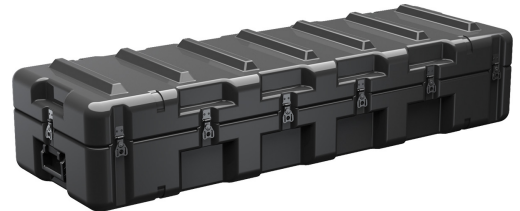

AL5616-0604

Trusted for over 40 years by the US Military, Single Lid Cases offer 20% more protective material in the edges and corners, where it is needed most, ensuring that valuable equipment is kept safe from any unforeseen elements. Available in several sizes, these cases are completely customizable with a wide range of bolt-on options like document holders, casters, humidity indicators and much more.

- Lignes de partage résistantes aux éclaboussures avec joints à rainure et languette moulés étroitement serrés en permanence, même
- Angles et bords renforcés pour protection additionnelle contre les impacts
- Épaulements et cannelures moulées pour empilement sûr et sans glissement, plus de force colonnaire et protection renforcée
- Matériel encastré pour une protection renforcée
- Verrous anti-tiraillement positif prévenant la séparation du couvercle après impact et réduisant les contraintes sur le matériel
- Inserts métalliques surmoulés brevetés aux points d'attache pour fermeture et charnière pour une meilleure résistance
- Construction monobloc, moulée à partir de polyéthylène léger résistant aux chocs

CONFIGURATIONS

AL5616-0604
Standard

AL5616-0604-RP
Empty

DIMENSIONS

INTÉRIEUR	56.43 x 16.25" x 10.07 (143.3 x 41.3 x 25.6 cm)
EXTÉRIEUR	59.43 x 19.25" x 12.76 (151 x 48.9 x 32.4 cm)
profondeur couvercle	4.20" (10.7 cm)
profondeur fond	5.87" (14.9 cm)
profondeur totale	10.07" (25.6 cm)
Volume intérieur	5.34 ft ³ (0.151 m ³)

MATÉRIAUX

Corps	RotoMolded Polyethylene
loquet	Steel (Nickel-black Plated)
joint torique	Silicone Sponge
mousse	No Foam, empty case standard Optional PE and PU, 1 and 2 lb. options filled and lined
corps de purge	Aluminum
poignée	Heavy Duty Injection Molded Standard
matériel	Yellow Carbon Steel Standard