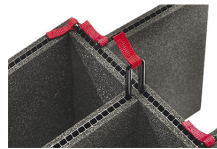

iM-STRAP-S-VER2
Bandoulière rembourrée

iM-LIDSTAY
Compas de couvercle

iM2300-M4-BEZEL-L
Lunette du couvercle
(métrique)

iM2300-MBEZ-B
Lunette de base (métrique)

iM2300-TREK
Kit de séparation de la valise
TrekPak