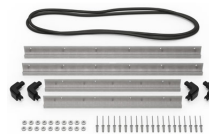

MATÉRIAUX

Corps	Injection Molded HPX™ high performance resin
loquet	Valox - Polybutylene Terephthalate (PBT)
Loquet (Alt)	Xenoy - Polyester/Polycarbonate blend
joint torique	EPDM
broches	Stainless Steel
Broches (Alt)	Aluminum
mousse	1.3/1.35 polyester
corps de purge	Valox - Polybutylene Terephthalate (PBT)
Corps de purge (Alt)	Xenoy - Polyester/Polycarbonate blend
prise d'air de purge	Gortex membrane

COULEURS

- Black ■ OD Green ■ Yellow

POIDS

poids avec mousse	22.00 lbs (9.98 kg)
poids sans mousse	16.80 lbs (7.62 kg)
flottabilité	138.14 lbs (62.66 kg)
Master Pack Weight	24.00 lbs (10.89 kg)

TEMPÉRATURE

température minimale	-20°F (-28.9 °C)
température maximale	140°F (60 °C)

CERTIFICATIONS

IP67

AUTRES

Poignée extensible	Oui
Pack Principal	1
Domaine militaire	Oui

ACCESSOIRES

iM27XX-UTILITYORG
Pochette utilitaire

iM2720-FOAM
Jeu de mousses de rechange,
6 pièces

iM-LIDSTAY
Compas de couvercle

iM2720-M4-BEZEL
Lunette de base (métrique)

iM2720-M4-BEZEL-L
Lunette du couvercle
(métrique)

iM2720-TREK
Kit de séparation de la valise
TrekPak