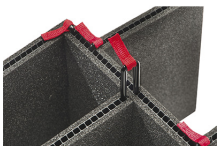

iM2720-FOAM
Jeu de mousses de rechange,
6 pièces

iM-LIDSTAY
Compas de couvercle

iM2720-M4-BEZEL
Lunette de base (métrique)

iM2720-M4-BEZEL-L
Lunette du couvercle
(métrique)

iM2720-TREK
Kit de séparation de la valise
TrekPak