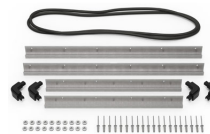

MATÉRIAUX

Corps	Injection Molded HPX™ high performance resin
loquet	Valox - Polybutylene Terephthalate (PBT)
Loquet (Alt)	Xenoy - Polyester/Polycarbonate blend
joint torique	EPDM
broches	Stainless Steel
Broches (Alt)	Aluminum
mousse	1.3/1.35 polyester
corps de purge	Valox - Polybutylene Terephthalate (PBT)
Corps de purge (Alt)	Xenoy - Polyester/Polycarbonate blend
prise d'air de purge	Gortex membrane

COULEURS

Black	OD Green	Yellow
-------	----------	--------

POIDS

poids avec mousse	22.00 lbs (9.98 kg)
poids sans mousse	16.80 lbs (7.62 kg)
flottabilité	138.14 lbs (62.66 kg)
Master Pack Weight	24.00 lbs (10.89 kg)

TEMPÉRATURE

température minimale	-20°F (-28.9 °C)
température maximale	140°F (60 °C)

CERTIFICATIONS

IP67

AUTRES

Poignée extensible	Oui
Pack Principal	1
Domaine militaire	Oui

ACCESSOIRES

iM27XX-UTILITYORG
Pochette utilitaire

iM2720-FOAM
Jeu de mousses de rechange,
6 pièces

iM-LIDSTAY
Compas de couvercle

iM2720-M4-BEZEL
Lunette de base (métrique)

iM2720-M4-BEZEL-L
Lunette du couvercle
(métrique)

iM2720-TREK
Kit de séparation de la valise
TrekPak