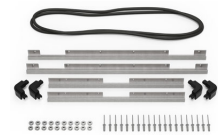

MATÉRIAUX

Corps	Injection Molded HPX™ high performance resin
loquet	Valox - Polybutylene Terephthalate (PBT)
Loquet (Alt)	Xenoy - Polyester/Polycarbonate blend
joint torique	EPDM
broches	Stainless Steel
Broches (Alt)	Aluminum
mousse	1.3/1.35 polyester
corps de purge	Valox - Polybutylene Terephthalate (PBT)
Corps de purge (Alt)	Xenoy - Polyester/Polycarbonate blend
prise d'air de purge	Gortex membrane

COULEURS

- Black ■ OD Green ■ Yellow

POIDS

poids avec mousse	22.00 lbs (9.98 kg)
poids sans mousse	16.80 lbs (7.62 kg)
flottabilité	138.14 lbs (62.66 kg)
Master Pack Weight	24.00 lbs (10.89 kg)

TEMPÉRATURE

température minimale	-20°F (-28.9 °C)
température maximale	140°F (60 °C)

CERTIFICATIONS

IP67

AUTRES

Poignée extensible	Oui
Pack Principal	1
Domaine militaire	Oui

ACCESSOIRES

iM27XX-UTILITYORG
Pochette utilitaire

iM2720-FOAM
Jeu de mousses de rechange,
6 pièces

iM-LIDSTAY
Compas de couvercle

iM2720-M4-BEZEL
Lunette de base (métrique)

iM2720-M4-BEZEL-L
Lunette du couvercle
(métrique)

iM2720-TREK
Kit de séparation de la valise
TrekPak