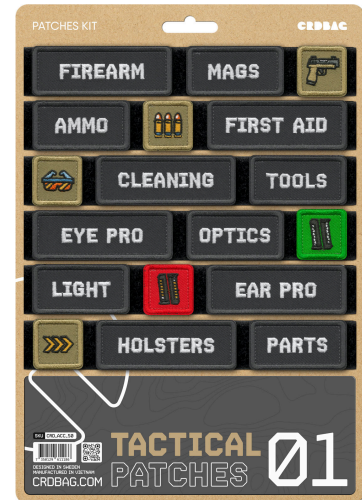

CRD_ACC_050 CRDBAG

Tactical Pouches 01

Les Tactical Patches 01 sont conçus pour simplifier l'identification de votre matériel et améliorer l'organisation sur le terrain. Grâce à une broderie soignée et un velcro solide, ces patches résistent à toutes les conditions. Avec leurs étiquettes claires et leur code couleur, vous repérez facilement votre équipement et le gardez toujours bien rangé. Que ce soit en pleine nature, lors d'une chasse ou en situation tactique, ces patches facilitent votre organisation au quotidien.

Ils s'adaptent parfaitement aux CRDPOUCH MKII, Fused Mini, Brick et Y-Wrap, un atout pratique pour tous ceux qui aiment travailler efficacement.

Dimensions:

80 x 28 mm (3.15" x 1.10")

55 x 28 mm (2.17" x 1.10")

28 x 28 mm (1.10" x 1.10")

• Atouts:

- FIREARM
- MAGS
- GUN ICON
- AMMO
- AMMO ICON
- FIRST AID
- GLASSED ICON
- CLEANING
- TOOLS
- EYE PRO
- OPTICS
- AMMO GREEN ICON
- LIGHT
- AMMO RED ICON
- EAR PRO
- ARROW ICON
- HOLSTERS
- PARTS