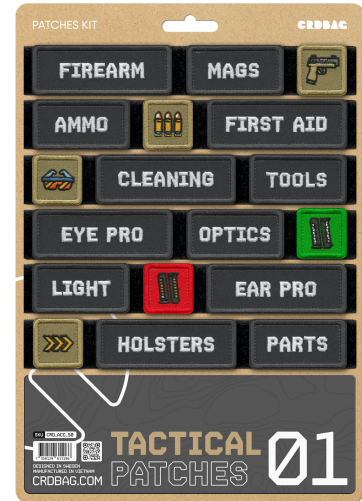

CRD_ACC_050

CRDBAG

Tactical Pouches 01

Les Tactical Patches 01 sont conçus pour simplifier l'identification de votre matériel et améliorer l'organisation sur le terrain. Grâce à une broderie soignée et un velcro solide, ces patches résistent à toutes les conditions. Avec leurs étiquettes claires et leur code couleur, vous repérez facilement votre équipement et le gardez toujours bien rangé. Que ce soit en pleine nature, lors d'une chasse ou en situation tactique, ces patches facilitent votre organisation au quotidien.

Ils s'adaptent parfaitement aux CRDPOUCH MKII, Fused Mini, Brick et Y-Wrap, un atout pratique pour tous ceux qui aiment travailler efficacement.

Dimensions:

80 x 28 mm (3.15" x 1.10")

55 x 28 mm (2.17" x 1.10")

28 x 28 mm (1.10" x 1.10")

• Atouts:

- FIREARM
- MAGS
- GUN ICON
- AMMO
- AMMO ICON
- FIRST AID
- GLASSED ICON
- CLEANING
- TOOLS
- EYE PRO
- OPTICS
- AMMO GREEN ICON
- LIGHT
- AMMO RED ICON
- EAR PRO
- ARROW ICON
- HOLSTERS
- PARTS

DIMENSIONS

MATÉRIAUX

COULEURS

■ Black

Peli

c/ Provença, 388, Planta 7 • Barcelona, Spain 08025 • Phone: +34 934 674 999

info@peli.com • www.peli.com

Document created on 04-23-26