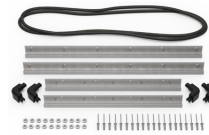

- Quatre verrous pousser-tirer
- Deux morillons cadénassables
- Deux poignées à prise souple à deux couches
- Charnières robustes
- Joint torique

## ACCESSOIRES

**iM27XX-UTILITYORG**  
Pochette utilitaire

**iM2750-FOAM**  
Jeu de mousses de rechange,  
8 pièces

**iM-LIDSTAY**  
Compas de couvercle

**iM2750-M4-BEZEL**  
Lunette de base (métrique)

**iM2750-M4-BEZEL-L**  
Lunette du couvercle  
(métrique)