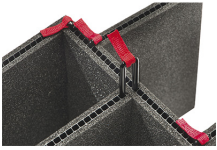

température minimale	-20°F (-28.9 °C)
température maximale	140°F (60 °C)

CERTIFICATIONS

IP67

AUTRES

Poignée extensible	Oui
Pack Principal	1
Domaine militaire	Oui

ACCESSOIRES

iM2950-TREK
Kit de séparation de la valise
TrekPak

iM2950-FOAM
Jeu de mousses de rechange,
6 pièces

iM2950-DIV
Cloison en mousse

iM-LIDSTAY
Compas de couvercle

iM29XX-UTILITYORG
Pochette utilitaire

1506TSA
Serrure TSA

1500D
Gel de silice dessicant

iM2950-M4-BEZEL-L
Lunette du couvercle
(métrique)