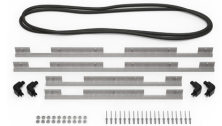

## ACCESSOIRES

**iM3075-FOAM**  
Jeu de mousses de rechange,  
7 pièces

**iM3075-DIV**  
Cloison en mousse

**iM-LIDSTAY**  
Compas de couvercle

**iM3075-UTILITYORG**  
Pochette utilitaire

**iM3075-M4-BEZEL-L**  
Lunette du couvercle  
(métrique)