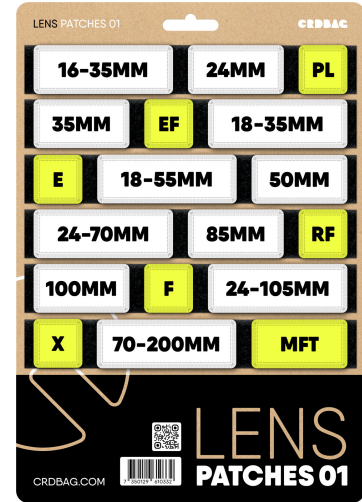

CRD_ACC_030

CRDBAG

Patch Lenses 01

Un ensemble de 18 patchs Velcro à crochets axés sur les objectifs, soigneusement conçus pour une utilisation avec les CRDPOUCH MKII, Fused Mini, Brick et Y-Wrap, garantissant une compatibilité parfaite avec votre matériel.

11 x Patchs d'objectifs brodés 7 x Patchs jaunes pour montures Les Lens Patches 01 sont conçus pour simplifier l'identification et l'organisation de vos objectifs. Avec une broderie de qualité supérieure et un système de fixation fiable, ces patchs sont des outils indispensables pour les photographes et vidéastes exigeant précision et efficacité.

Étiquetés pour différents types d'objectifs, ils facilitent votre flux de travail, vous font gagner du temps précieux et assurent un setup toujours propre et professionnel - en studio comme en déplacement. Compatibles avec l'ensemble de notre gamme de solutions de rangement modulaires, ils complètent parfaitement votre équipement.

- Broderie de qualité professionnelle
- Fixation Velcro sécurisée
- Étiquetage clair et code couleur
- Grande variété de patchs identifiés
- Accès rapide au matériel
- Compatible avec CRDPOUCH MKII, Fused Mini, Brick et Y-Wrap
- Conception durable
- Efficacité du flux de travail

DIMENSIONS

MATÉRIAUX

COULEURS

Peli

c/ Provença, 388, Planta 7 • Barcelona, Spain 08025 • Phone: +34 934 674 999

info@peli.com • www.peli.com

Document created on 04-18-26