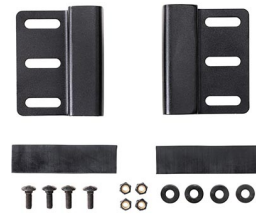

## ACCESSOIRES

---

**1506TSA**  
Serrure TSA

**1500D**  
Gel de silice dessicant

**LGMT-001V**  
Fixation pour sur galerie de toit pour valise Peli™ Vault

---