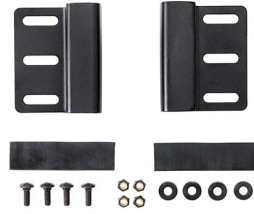

## ACCESSOIRES

---

**1506TSA**  
Serrure TSA

**1500D**  
Gel de silice dessicant

**LGMT-001V**  
Fixation pour sur galerie de toit pour valise Peli™ Vault

---