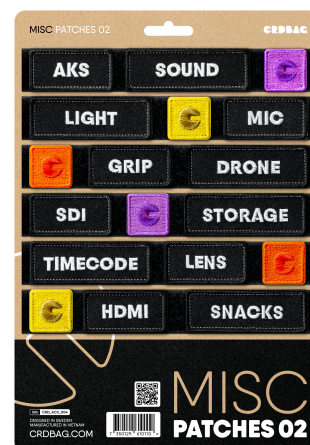

### CRDBAG

Misc Patches 02

Les Misc Patches 02 sont conçus pour une identification fluide et une organisation efficace de votre équipement. Dotés d'une broderie professionnelle et d'un système de fixation sécurisé, ces patchs sont un outil fiable pour les professionnels à la recherche de performance et de durabilité.

Ce set comprend une variété de patchs étiquetés permettant d'optimiser les flux de travail grâce à un codage couleur et un étiquetage clair. Gagnez du temps et gardez votre matériel bien organisé, pour un accès rapide à ce dont vous avez besoin.

Parfaitement compatibles avec le CRDPOUCH MKII, Fused Mini, Brick et Y-Wrap, ces patchs sont un ajout essentiel à votre système d'organisation.

À savoir : Les étiquettes des patchs sont en anglais.

Patchs Dimensions:

80 x 28 mm (3.15" x 1.10")

55 x 28 mm (2.17" x 1.10")

28 x 28 mm (1.10" x 1.10")

- Patchs inclus :
  - AKS
  - SOUND
  - LIGHT
  - MIC
  - GRIP
  - DRONE
  - SDI
  - STORAGE
  - TIMECODE
  - LENS
  - HDMI
  - SNACKS
  - 3 x ICÔNE ROSE
  - 3 x ICÔNE VERT
  - 3 x ICÔNE BLEU