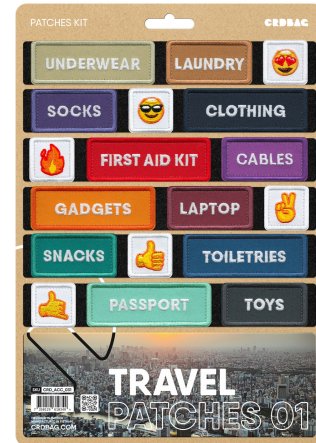

CRD_ACC_031

CRDBAG

Patches de voyage

Le set Travel Patches 01 comprend 18 patchs brodés avec dos velcro, soigneusement pensés pour répondre à vos besoins de voyage.

Avec une broderie de qualité supérieure et une fixation sécurisée, ces patchs permettent de facilement étiqueter, coder par couleur et organiser votre équipement. Gardez vos essentiels de voyage identifiables et accessibles, pour une expérience sans stress.

Compatibles avec les CRDPOUCH MKII, Fused Mini, Brick et Y-Wrap, ces patchs sont le complément parfait de votre configuration de voyage.

À savoir : Les étiquettes des patchs sont en anglais.

Patches Dimensions:

80 x 28 mm (3.15" x 1.10")

55 x 28 mm (2.17" x 1.10")

28 x 28 mm (1.10" x 1.10")

- Patches inclus :
 - UNDERWEAR
 - LAUNDRY
 - SNOW BEAR ICON
 - SOCKS
 - BEACH ICON
 - CLOTHING
 - SPACE ICON
 - FIRST AID KIT
 - CABLES
 - GADGETS
 - LAPTOP
 - FIRE ICON
 - SNACKS
 - CITY ICON
 - TOILETRIES
 - MOUNTAIN ICON
 - PASSPORT
 - TOYS