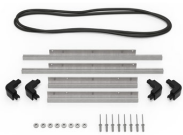

## ZUBEHÖR

**iM2300-LIDORG**  
Deckeleinteiler

**iM2300-FOAM**  
4 St. Ersatz-Schaumstoffeinsätze

**iM2300-DIV**  
Einteilungssystem

**iM-STRAP-S-VER2**  
Padded Shoulder Strap

**iM-LIDSTAY**  
Deckelstütze

**iM2300-M4-BEZEL-L**  
Deckel-Lünette (metrisch)

**iM2300-MBEZ-B**  
Bodenlünette (metrisch)

**iM2300-TREK**  
TrekPak Koffer Teiler Kit

**1525TPDIV**  
Extra TrekPak Dividers

**1506TSA**  
TSA-Verschluss