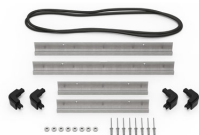

## ZUBEHÖR

**iM2300-LIDORG**  
Deckeleinteiler

**iM2300-FOAM**  
4 St. Ersatz-Schaumstoffeinsätze

**iM2300-DIV**  
Einteilungssystem

**iM-STRAP-S-VER2**  
Padded Shoulder Strap

**iM-LIDSTAY**  
Deckelstütze

**iM2300-M4-BEZEL-L**  
Deckel-Lünette (metrisch)

**iM2300-MBEZ-B**  
Bodenlünette (metrisch)

**iM2300-TREK**  
TrekPak Koffer Teiler Kit

**1525TPDIV**  
Extra TrekPak Dividers

**1506TSA**  
TSA-Verschluss