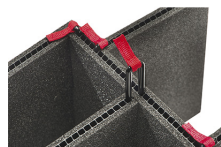

iM2400-TREK
TrekPak Koffer Teiler Kit