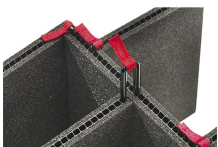

iM2620-FOAM
6 St. Ersatz-Schaumstoffeinsätze

iM-STRAP-S-VER2
Padded Shoulder Strap

iM-LIDSTAY
Deckelstütze

iM26XX-UTILITYORG
Universal-Einteiler

iM2620-TREK
TrekPak Koffer Teiler Kit

iM2620TPDIV
Extra TrekPak Dividers

1506TSA
TSA-Verschluss

1500D
Trockenmittel Silikagel

iM2620-M4-BEZEL-L
Deckel-Lünette (metrisch)

iM2620-M4-BEZEL
Bodenlunette (metrisch)

IM2620TPDIV
Extra TrekPak Dividers

Peli

c/ Provença, 388, Planta 7 • Barcelona, Spain 08025 • Phone: +34 934 674 999
info@peli.com • www.peli.com