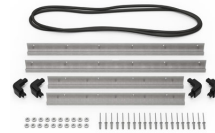

MATERIALEN

Gehäuse	Injection Molded HPX™ high performance resin
Verschluss	Valox - Polybutylene Terephthalate (PBT)
Verschluss (Alt)	Xenoy - Polyester/Polycarbonate blend
O-Ring Dichtung	EPDM
Stifte	Stainless Steel
Stifte (Alt)	Aluminum
Schaumstoff	1.3/1.35 polyester
Ausgleichsschraube	Valox - Polybutylene Terephthalate (PBT)
Ausgleichsschraube (Alt)	Xenoy - Polyester/Polycarbonate blend
Ausgleichsventil	Gortex membrane

FARBEN

■ Black

■ OD Green

■ Yellow

GEWICHT

Gewicht mit Schaumstoff	22.00 lbs (9.98 kg)
Gewicht ohne Schaumstoff	16.80 lbs (7.62 kg)
Schwimmfähigkeit	138.14 lbs (62.66 kg)
Master Pack Weight	24.00 lbs (10.89 kg)

TEMPERATUR

min. Temperatur	-20°F (-28.9 °C)
max. Temperatur	140°F (60 °C)

ZERTIFIZIERUNGEN

IP67

ANDERE

Ausziehbarer Griff	ja
Master Pack	1
Militär	ja

ZUBEHÖR

iM27XX-UTILITYORG
Universal-Einteiler

iM2720-FOAM
6 St. Ersatz-Schaumstoffeinsätze

iM-LIDSTAY
Deckelstütze

iM2720-M4-BEZEL
Bodenlünette (metrisch)

iM2720-M4-BEZEL-L
Deckel-Lünette (metrisch)

iM2720-TREK
TrekPak Koffer Teiler Kit

1610TPDIV
Extra TrekPak Dividers