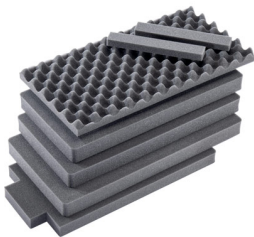

- Automatisches Druckausgleichsventil – reguliert den Druck im Innenbereich, verhindert das Eindringen von Wasser
- Herabklappbarer überspritzter Griff
- Ausziehgriff
- Edelstahlriegelprotektoren
- Mit Visitenkartenhalter
- Maximale Größe für Flugzeug-Handgepäck*
- Mit Press and Pull™-Verschlüssen
- Begrenzte lebenslange Garantie
- Superleichtes patentiertes HPX2™-Polymer – bis zu 40 % leichter
- Wasserdichte O-Ring-Dichtung
- Vom Benutzer anpassbarer Pick N Pluck™-Schaumstoff
- Wasserdicht, bruchsticher, staubdicht
- IP67- und MIL-SPEC-zertifiziert

KONFIGURATIONEN

1556
Standard

1556WF
With Foam

1556NF
No Foam

GRÖSSE

INNERE	21.63 x 10.76" x 8.97 (54.9 x 27.3 x 22.8 cm)
AUSSEN	23.43 x 13.52" x 10.57 (59.5 x 34.3 x 26.8 cm)
Deckeltiefe	2.00" (5.1 cm)
Bodentiefe	6.97" (17.7 cm)
Gesamttiefe	8.97" (22.8 cm)
Innenvolumen	1.21 ft ³ (0.034 m ³)
Padlock Hole Diameter	0.31" (0.8 cm)

MATERIALEN

Gehäuse	Proprietary Polypropylene Blend
Verschluss	ABS

O-Ring Dichtung	EPDM
Ausgleichsschraube	ABS
Ausgleichsventil	Hi-Flow Gore-Tex 3 Micron Hydrophobic Non-Woven

FARBEN

■ Black

GEWICHT

Gewicht mit Schaumstoff	11.20 lbs (5.08 kg)
Gewicht ohne Schaumstoff	9.75 lbs (4.42 kg)
Schwimmfähigkeit	84.95 lbs (38.53 kg)

TEMPERATUR

min. Temperatur	0°F (-17.8 °C)
max. Temperatur	140°F (60 °C)

ZUBEHÖR

1556AirFS

7 St. Ersatz-Schaumstoffeinsätze

1506TSA

TSA-Verschluss

RucPac-Pro-1