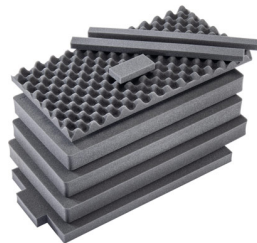

O-Ring Dichtung	EPDM
Ausgleichsschraube	ABS
Ausgleichsventil	Hi-Flow Gore-Tex 3 Micron Hydrophobic Non-Woven

FARBEN

■ Black

GEWICHT

Gewicht mit Schaumstoff	14.67 lbs (6.65 kg)
Gewicht ohne Schaumstoff	12.45 lbs (5.65 kg)
Schwimmfähigkeit	123.70 lbs (56.11 kg)

TEMPERATUR

---

min. Temperatur	0°F (-17.8 °C)
max. Temperatur	140°F (60 °C)

ZUBEHÖR

1606AirFS

8 St. Ersatz-Schaumstoffeinsätze

Peli
c/ Provença, 388, Planta 7 • Barcelona, Spain 08025 • Phone: +34 934 674 999
info@peli.com • www.peli.com

Document created on 04-26-26