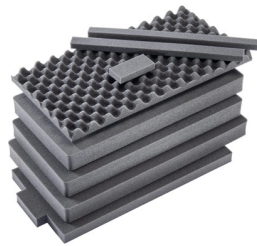

O-Ring Dichtung	EPDM
Ausgleichsschraube	ABS
Ausgleichsventil	Hi-Flow Gore-Tex 3 Micron Hydrophobic Non-Woven

FARBEN

■ Black

GEWICHT

Gewicht mit Schaumstoff	14.67 lbs (6.65 kg)
Gewicht ohne Schaumstoff	12.45 lbs (5.65 kg)
Schwimmfähigkeit	123.70 lbs (56.11 kg)

TEMPERATUR

---

min. Temperatur	0°F (-17.8 °C)
max. Temperatur	140°F (60 °C)

ZUBEHÖR

1606AirFS

8 St. Ersatz-Schaumstoffeinsätze

EZ-Pull Multi-Stage Air Handle

Peli

c/ Provença, 388, Planta 7 • Barcelona, Spain 08025 • Phone: +34 934 674 999
info@peli.com • www.peli.com

Document created on 06-10-26