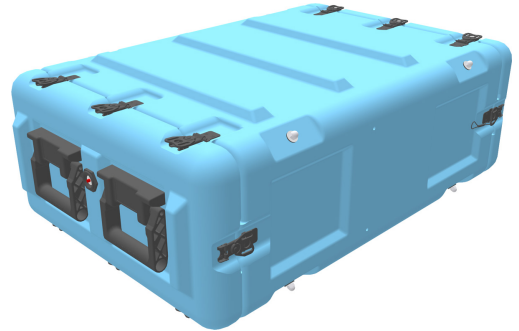

MR4U-40/610/40

Min Mac Rack™

4U

- Hergestellt in Europa
- Ein hochfester Stahlgestellrahmen unterstützt Ausrüstungen von 10 bis 50 kg
- Erfüllt die Anforderungen von Def Stan 81-41 Level J, Mil Standard 810, STANAG 4340 und weiteren europäischen Normen.
- Erfüllt ANSI/EIA-310-C für universelle Rack-Montage-Lochmuster
- 10 verschiedene Modelle, Rahmenhöhen 4-12U in zwei Tiefen, 480 und 610mm

GRÖSSE

AUSSEN	34.25 x 21.85" x 11.22 (87 x 55.5 x 28.5 cm)
Rack-Tiefe	24.02" (61 cm)
Deckeltiefe innen	1.77" (4.5 cm)
Deckeltiefe außen	3.15" (8 cm)
Rückseitige Deckeltiefe innen	1.77" (4.5 cm)
Rückseitige Deckeltiefe außen	3.15" (8 cm)