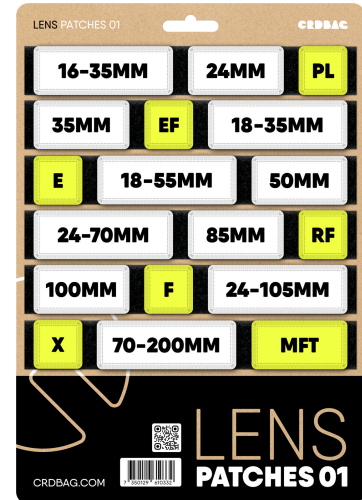

CRD_ACC_030

CRDBAG

Patch Lenses 01

Ein Set aus 18 Klettpatches mit Fokus auf Objektive - sorgfältig entwickelt für den Einsatz mit der CRDPOUCH MKII, Fused Mini, Brick und Y-Wrap, und damit nahtlos kompatibel mit deinem Equipment.

11 x Bestickte Objektiv-Patches 7 x Gelbe Mount-Patches Die Lens Patches 01 wurden entwickelt, um die Identifikation und Organisation von Objektiven so einfach wie möglich zu gestalten. Mit hochwertiger Stickerei und sicherem Halt sind sie ein zuverlässiges Tool für Fotografen und Videografen, die Wert auf Präzision und Effizienz legen.

Beschriftet für verschiedene Objektivtypen optimieren diese Patches deinen Workflow, sparen Zeit und sorgen für ein professionell organisiertes Setup - im Studio wie auch on location. Vollständig kompatibel mit unserem modularen Aufbewahrungssystem - eine perfekte Ergänzung für dein Kit.

- Stickerei in Profi-Qualität
- Sicherer Klettverschluss
- Klare Beschriftung und Farbcodierung
- Vielfältige, beschriftete Patches
- Schneller Zugriff auf Equipment
- Kompatibel mit CRDPOUCH MKII, Fused Mini, Brick und Y-Wrap
- Robustes Design
- Effizienterer Workflow

GRÖSSE

MATERIALEN

FARBEN

Peli

c/ Provença, 388, Planta 7 • Barcelona, Spain 08025 • Phone: +34 934 674 999

info@peli.com • www.peli.com

Document created on 06-03-26