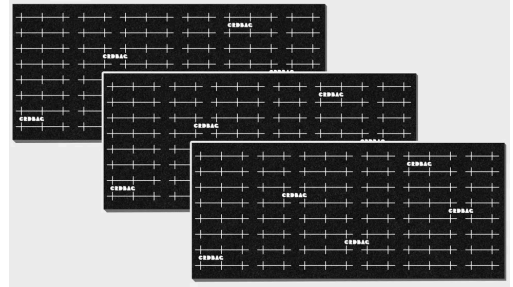

CRD_ACC_072

CRDBAG

Grid-Divider Carry On Expansion Short

Erweitere dein GITTERTEILUNG Handgepäck Universal-Kit mit diesem vollständigen Erweiterungsset für Kurtrennwände. Enthält 3 Klett-kompatible Trennwände und 8 robuste Verbinder, um neue Fächer und modulare Layouts zu erstellen.

Jede Wand verfügt über eine aufgedruckte Schnittführung für präzises Zuschneiden und Neukonfiguration - kein Kleber, keine Grenzen.

Füge deinem GITTERTEILUNG-System zusätzliche Flexibilität hinzu. Das Expansion Short Pack enthält 3 kurze Trennwände (300 mm / 11,8 Zoll) und 8 Verbinder, mit denen du Wände in neuen Layouts erweitern, biegen oder fixieren kannst.

Technische Daten:

Material: Verstärkter EVA-Schaum mit lasergeschnittenem Klettstoff und MOLLE/PALS-Kompatibilität

Wandgröße: 300 mm (11,8 Zoll) × 130 mm (5,12 Zoll) × 9 mm (0,35 Zoll)

Verbindungsstückgröße: 120 mm (4,72 Zoll) × 50 mm (1,96 Zoll)

Kompatibilität: GITTERTEILUNG Handgepäck Universal-Kit

Lieferumfang: 3 × Kurze Trennwände, 8 × Verbinder

- Layouts nahtlos von Rand zu Rand erweitern
- Größere oder mehrzonige Konfigurationen erstellen
- Kompatibel mit kurzen und gebogenen Wänden
- Sofortige Neukonfiguration dank Klettsystem