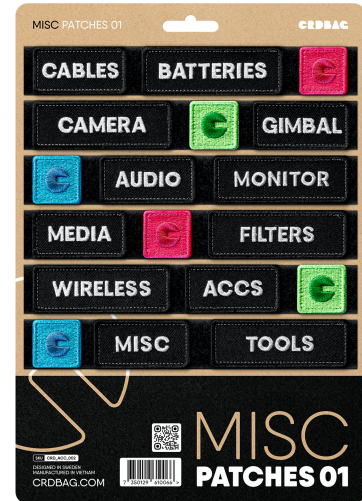

CRD_ACC_002

CRDBAG

Misc Patches 01

Die Misc Patches 01 wurden für eine nahtlose Identifikation und effiziente Organisation Ihrer Ausrüstung entwickelt. Mit professioneller Stickerei und sicherer Befestigung sind diese Patches ein zuverlässiges Werkzeug für Profis, die Funktionalität und Beständigkeit verlangen.

Dieses Set enthält eine Vielzahl beschrifteter Patches zur Optimierung des Workflows durch Farbcodierung und klare Kennzeichnung. Sparen Sie Zeit und behalten Sie den Überblick, um schnellen Zugriff auf benötigte Ausrüstung zu gewährleisten.

Perfekt kompatibel mit dem CRDPOUCH MKII, Fused Mini, Brick und Y-Wrap, sind diese Patches ein unverzichtbarer Bestandteil Ihres Organisationssystems.

Bitte beachten: Die Patch-Beschriftungen sind auf Englisch.

Patch-Größen:

80 x 28 mm (3,15" x 1,10")

55 x 28 mm (2,17" x 1,10")

28 x 28 mm (1,10" x 1,10")

• Enthaltene Patches:

- CABLES
- BATTERIES
- CAMERA
- GIMBAL
- AUDIO
- MONITOR
- MEDIA
- FILTERS
- WIRELESS
- ACCS
- MISC
- OOLS
- 3 x ROSA ICON
- 3 x GRÜN ICON
- 3 x BLAU ICON