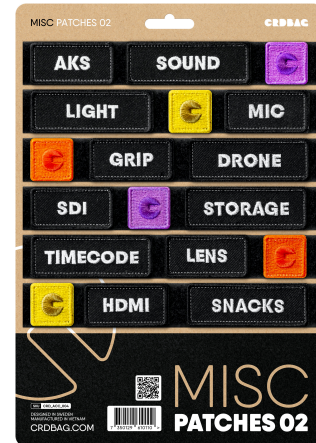

CRD_ACC_004

CRDBAG

Misc Patches 02

Die Misc Patches 02 wurden für eine nahtlose Identifikation und effiziente Organisation Ihrer Ausrüstung entwickelt. Mit professioneller Stickerei und sicherer Befestigung sind diese Patches ein zuverlässiges Werkzeug für Profis, die Funktionalität und Beständigkeit verlangen.

Dieses Set enthält eine Vielzahl beschrifteter Patches zur Optimierung des Workflows durch Farbcodierung und klare Kennzeichnung. Sparen Sie Zeit und behalten Sie den Überblick, um schnellen Zugriff auf benötigte Ausrüstung zu gewährleisten.

Perfekt kompatibel mit dem CRDPOUCH MKII, Fused Mini, Brick und Y-Wrap, sind diese Patches ein unverzichtbarer Bestandteil Ihres Organisationssystems.

Zur Info: Die Patch-Beschriftungen sind auf Englisch.

Patches Dimensions:

80 x 28 mm (3.15" x 1.10")

55 x 28 mm (2.17" x 1.10")

28 x 28 mm (1.10" x 1.10")

- Enthaltene Patches:
 - AKS
 - SOUND
 - LIGHT
 - MIC
 - GRIP
 - DRONE
 - SDI
 - STORAGE
 - TIMECODE
 - LENS
 - HDMI
 - SNACKS
 - 3 x ROSA ICON
 - 3 x GRÜN ICON
 - 3 x BLAU ICON