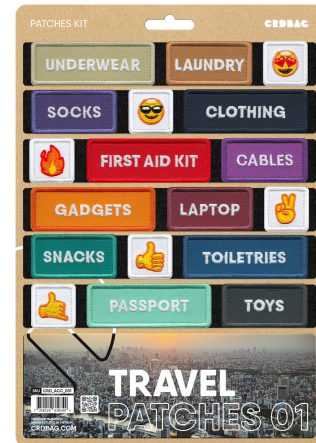

### CRDBAG

Reiseaufnäher

Das Set Travel Patches 01 enthält 18 gestickte Klettpatches mit Hakenrückseite, die sorgfältig entworfen wurden, um deinen Reisebedürfnissen gerecht zu werden.

Dank hochwertiger Stickerei und sicherem Halt ermöglichen dir diese Patches eine einfache Beschriftung, Farbcodierung und Organisation deiner Ausrüstung. Halte deine Reiseutensilien identifizierbar und griffbereit - für eine stressfreie Erfahrung unterwegs.

Kompatibel mit dem CRDPOUCH MKII, Fused Mini, Brick und Y-Wrap, sind diese Patches die perfekte Ergänzung zu deinem Travel-Setup.

Patches Dimensions:

80 x 28 mm (3.15" x 1.10")

55 x 28 mm (2.17" x 1.10")

28 x 28 mm (1.10" x 1.10")

- Enthaltene Patches:
  - UNDERWEAR
  - LAUNDRY
  - SNOW BEAR ICON
  - SOCKS
  - BEACH ICON
  - CLOTHING
  - SPACE ICON
  - IRST AID KIT
  - CABLES -GADGETS
  - LAPTOP
  - FIRE ICON
  - SNACKS
  - CITY ICON
  - TOILETRIES
  - MOUNTAIN ICON
  - PASSPORT
  - TOYS