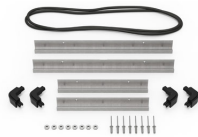

MATÉRIAUX

Corps	Injection Molded HPX™ high performance resin
loquet	Valox - Polybutylene Terephthalate (PBT)
Loquet (Alt)	Xenoy - Polyester/Polycarbonate blend
joint torique	EPDM
broches	Stainless Steel
Broches (Alt)	Aluminum
mousse	1.3/1.35 polyester
corps de purge	Valox - Polybutylene Terephthalate (PBT)
Corps de purge (Alt)	Xenoy - Polyester/Polycarbonate blend
prise d'air de purge	Gortex membrane

CERTIFICATIONS

IP67

AUTRES

Pack Principal	4
Domaine militaire	Oui

ACCESSOIRES

iM2300-LIDORG
Pochette couvercle

iM2300-FOAM
Jeu de mousses de rechange,
4 pièces

iM2300-DIV
Cloison en mousse

iM-STRAP-S-VER2
Bandoulière rembourrée

iM-LIDSTAY
Compas de couvercle

iM2300-M4-BEZEL-L
Lunette du couvercle
(métrique)

iM2300-MBEZ-B
Lunette de base (métrique)

iM2300-TREK
Kit de séparation de la valise
TrekPak