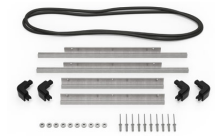

**iM-LIDSTAY**  
Compas de couvercle

**iM2400-TREK**  
Kit de séparation de la valise  
TrekPak

**1506TSA**  
Serrure TSA

**1500D**  
Gel de silice dessicant

**iM2400-M4-BEZEL-L**  
Lunette du couvercle  
(métrique)