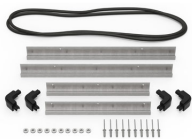

**iM-LIDSTAY**  
Compas de couvercle

**iM2400-TREK**  
Kit de séparation de la valise  
TrekPak

**1506TSA**  
Serrure TSA

**1500D**  
Gel de silice dessicant

**iM2400-M4-BEZEL-L**  
Lunette du couvercle  
(métrique)