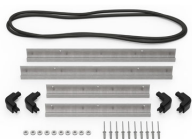

**iM-LIDSTAY**  
Compas de couvercle

**iM2400-TREK**  
Kit de séparation de la valise  
TrekPak

**1506TSA**  
Serrure TSA

**1500D**  
Gel de silice dessicant

**iM2400-M4-BEZEL-L**  
Lunette du couvercle  
(métrique)