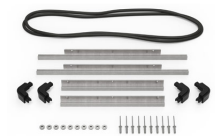

**iM-LIDSTAY**  
Compas de couvercle

**iM2400-TREK**  
Kit de séparation de la valise  
TrekPak

**1506TSA**  
Serrure TSA

**1500D**  
Gel de silice dessicant

**iM2400-M4-BEZEL-L**  
Lunette du couvercle  
(métrique)