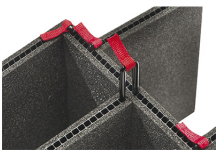

CERTIFICATIONS

IP67

AUTRES

Pack Principal	3
Domaine militaire	Oui

ACCESSOIRES

iM24XX-PHOTAPALLET
Palette de photographie

iM2450-FOAM
Jeu de mousses de rechange,
5 pièces

iM-STRAP-S-VER2
Bandoulière rembourrée

iM-LIDSTAY
Compas de couvercle

iM24XX-LIDORG
Pochette couvercle

iM2450-TREK
Kit de séparation de la valise
TrekPak

1506TSA
Serrure TSA

1500D
Gel de silice dessicant

iM2450-M4-BEZEL-L
Lunette du couvercle
(métrique)