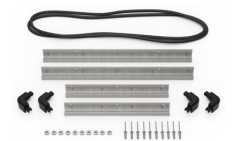

- Étanche à l'eau, résistante aux chocs et à l'épreuve de la poussière
- Deux verrous pousser-tirer
- Deux morillons cadenassables
- Poignées à prise souple à deux couches
- Vanne Vortex®
- Charnières robustes
- Résine HPX® forte

MATÉRIAUX

Corps	Injection Molded HPX™ high performance resin
loquet	Valox - Polybutylene Terephthalate (PBT)
Loquet (Alt)	Xenoy - Polyester/Polycarbonate blend
joint torique	EPDM
broches	Stainless Steel
Broches (Alt)	Aluminum
mousse	1.3/1.35 polyester
corps de purge	Valox - Polybutylene Terephthalate (PBT)
Corps de purge (Alt)	Xenoy - Polyester/Polycarbonate blend
prise d'air de purge	Gortex membrane

iM-LIDSTAY
Compas de couvercle

iM24XX-LIDORG
Pochette couvercle

iM2450-TREK
Kit de séparation de la valise
TrekPak

1506TSA
Serrure TSA

1500D
Gel de silice dessicant

iM2450-M4-BEZEL-L
Lunette du couvercle
(métrique)