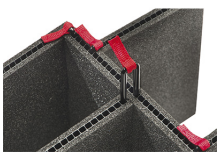

CERTIFICATIONS

IP67

AUTRES

Pack Principal	3
Domaine militaire	Oui

ACCESSOIRES

iM24XX-PHOTAPALLET
Palette de photographie

iM2450-FOAM
Jeu de mousses de rechange,
5 pièces

iM-STRAP-S-VER2
Bandoulière rembourrée

iM-LIDSTAY
Compas de couvercle

iM24XX-LIDORG
Pochette couvercle

iM2450-TREK
Kit de séparation de la valise
TrekPak

1506TSA
Serrure TSA

1500D
Gel de silice dessicant

iM2450-M4-BEZEL-L
Lunette du couvercle
(métrique)