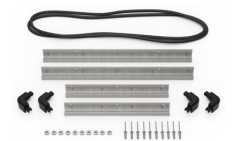

- **Étanche à l'eau, résistante aux chocs et à l'épreuve de la poussière**
- Deux verrous pousser-tirer
- Deux morillons cadénassables
- Poignées à prise souple à deux couches
- Vanne Vortex®
- Charnières robustes
- Résine HPX® forte

MATÉRIAUX

Corps	Injection Molded HPX™ high performance resin
loquet	Valox - Polybutylene Terephthalate (PBT)
Loquet (Alt)	Xenoy - Polyester/Polycarbonate blend
joint torique	EPDM
broches	Stainless Steel
Broches (Alt)	Aluminum
mousse	1.3/1.35 polyester
corps de purge	Valox - Polybutylene Terephthalate (PBT)
Corps de purge (Alt)	Xenoy - Polyester/Polycarbonate blend
prise d'air de purge	Gortex membrane

iM-LIDSTAY
Compas de couvercle

iM24XX-LIDORG
Pochette couvercle

iM2450-TREK
Kit de séparation de la valise
TrekPak

1506TSA
Serrure TSA

1500D
Gel de silice dessicant

iM2450-M4-BEZEL-L
Lunette du couvercle
(métrique)