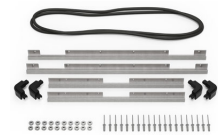

MATÉRIAUX

Corps	Injection Molded HPX™ high performance resin
loquet	Valox - Polybutylene Terephthalate (PBT)
Loquet (Alt)	Xenoy - Polyester/Polycarbonate blend
joint torique	EPDM
broches	Stainless Steel
Broches (Alt)	Aluminum
mousse	1.3/1.35 polyester
corps de purge	Valox - Polybutylene Terephthalate (PBT)
Corps de purge (Alt)	Xenoy - Polyester/Polycarbonate blend
prise d'air de purge	Gortex membrane

COULEURS

Black	OD Green	Yellow
-------	----------	--------

POIDS

poids avec mousse	22.00 lbs (9.98 kg)
poids sans mousse	16.80 lbs (7.62 kg)
flottabilité	138.14 lbs (62.66 kg)
Master Pack Weight	24.00 lbs (10.89 kg)

TEMPÉRATURE

température minimale	-20°F (-28.9 °C)
température maximale	140°F (60 °C)

CERTIFICATIONS

IP67

AUTRES

Poignée extensible	Oui
Pack Principal	1
Domaine militaire	Oui

ACCESSOIRES

iM27XX-UTILITYORG
Pochette utilitaire

iM2720-FOAM
Jeu de mousses de rechange,
6 pièces

iM-LIDSTAY
Compas de couvercle

iM2720-M4-BEZEL
Lunette de base (métrique)

iM2720-M4-BEZEL-L
Lunette du couvercle
(métrique)

iM2720-TREK
Kit de séparation de la valise
TrekPak