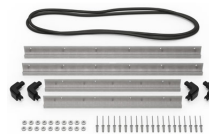

MATÉRIAUX

Corps	Injection Molded HPX™ high performance resin
loquet	Valox - Polybutylene Terephthalate (PBT)
Loquet (Alt)	Xenoy - Polyester/Polycarbonate blend
joint torique	EPDM
broches	Stainless Steel
Broches (Alt)	Aluminum
mousse	1.3/1.35 polyester
corps de purge	Valox - Polybutylene Terephthalate (PBT)
Corps de purge (Alt)	Xenoy - Polyester/Polycarbonate blend
prise d'air de purge	Gortex membrane

COULEURS

Black	OD Green	Yellow
-------	----------	--------

POIDS

poids avec mousse	22.00 lbs (9.98 kg)
poids sans mousse	16.80 lbs (7.62 kg)
flottabilité	138.14 lbs (62.66 kg)
Master Pack Weight	24.00 lbs (10.89 kg)

TEMPÉRATURE

température minimale	-20°F (-28.9 °C)
température maximale	140°F (60 °C)

CERTIFICATIONS

IP67

AUTRES

Poignée extensible	Oui
Pack Principal	1
Domaine militaire	Oui

ACCESSOIRES

iM27XX-UTILITYORG
Pochette utilitaire

iM2720-FOAM
Jeu de mousses de rechange,
6 pièces

iM-LIDSTAY
Compas de couvercle

iM2720-M4-BEZEL
Lunette de base (métrique)

iM2720-M4-BEZEL-L
Lunette du couvercle
(métrique)

iM2720-TREK
Kit de séparation de la valise
TrekPak