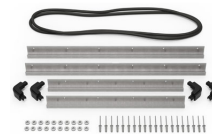

MATÉRIAUX

Corps	Injection Molded HPX™ high performance resin
loquet	Valox - Polybutylene Terephthalate (PBT)
Loquet (Alt)	Xenoy - Polyester/Polycarbonate blend
joint torique	EPDM
broches	Stainless Steel
Broches (Alt)	Aluminum
mousse	1.3/1.35 polyester
corps de purge	Valox - Polybutylene Terephthalate (PBT)
Corps de purge (Alt)	Xenoy - Polyester/Polycarbonate blend
prise d'air de purge	Gortex membrane

COULEURS

Black	OD Green	Yellow
-------	----------	--------

POIDS

poids avec mousse	22.00 lbs (9.98 kg)
poids sans mousse	16.80 lbs (7.62 kg)
flottabilité	138.14 lbs (62.66 kg)
Master Pack Weight	24.00 lbs (10.89 kg)

TEMPÉRATURE

température minimale	-20°F (-28.9 °C)
température maximale	140°F (60 °C)

CERTIFICATIONS

IP67

AUTRES

Poignée extensible	Oui
Pack Principal	1
Domaine militaire	Oui

ACCESSOIRES

iM27XX-UTILITYORG
Pochette utilitaire

iM2720-FOAM
Jeu de mousses de rechange,
6 pièces

iM-LIDSTAY
Compas de couvercle

iM2720-M4-BEZEL
Lunette de base (métrique)

iM2720-M4-BEZEL-L
Lunette du couvercle
(métrique)

iM2720-TREK
Kit de séparation de la valise
TrekPak