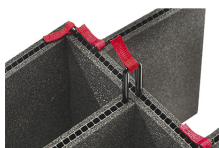

iM2720-FOAM
Jeu de mousses de rechange,
6 pièces

iM-LIDSTAY
Compas de couvercle

iM2720-M4-BEZEL
Lunette de base (métrique)

iM2720-M4-BEZEL-L
Lunette du couvercle
(métrique)

iM2720-TREK
Kit de séparation de la valise
TrekPak