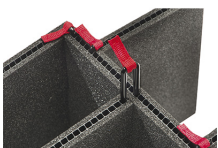

iM2720-FOAM
Jeu de mousses de rechange,
6 pièces

iM-LIDSTAY
Compas de couvercle

iM2720-M4-BEZEL
Lunette de base (métrique)

iM2720-M4-BEZEL-L
Lunette du couvercle
(métrique)

iM2720-TREK
Kit de séparation de la valise
TrekPak