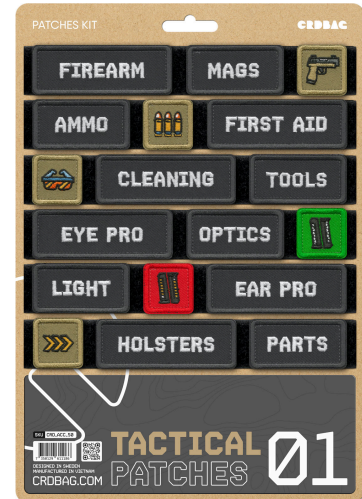

### CRDBAG

Tactical Pouches 01

Les Tactical Patches 01 sont conçus pour simplifier l'identification de votre matériel et améliorer l'organisation sur le terrain. Grâce à une broderie soignée et un velcro solide, ces patches résistent à toutes les conditions. Avec leurs étiquettes claires et leur code couleur, vous repérez facilement votre équipement et le gardez toujours bien rangé. Que ce soit en pleine nature, lors d'une chasse ou en situation tactique, ces patches facilitent votre organisation au quotidien.

Ils s'adaptent parfaitement aux CRDPOUCH MKII, Fused Mini, Brick et Y-Wrap, un atout pratique pour tous ceux qui aiment travailler efficacement.

Dimensions:

80 x 28 mm (3.15" x 1.10")

55 x 28 mm (2.17" x 1.10")

28 x 28 mm (1.10" x 1.10")

• Atouts:

- FIREARM
- MAGS
- GUN ICON
- AMMO
- AMMO ICON
- FIRST AID
- GLASSED ICON
- CLEANING
- TOOLS
- EYE PRO
- OPTICS
- AMMO GREEN ICON
- LIGHT
- AMMO RED ICON
- EAR PRO
- ARROW ICON
- HOLSTERS
- PARTS