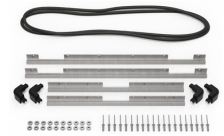

- Quatre verrous pousser-tirer
- Deux morillons cadenassables
- Deux poignées à prise souple à deux couches
- Charnières robustes
- Joint torique

## ACCESSOIRES

**iM27XX-UTILITYORG**  
Pochette utilitaire

**iM2750-FOAM**  
Jeu de mousses de rechange,  
8 pièces

**iM-LIDSTAY**  
Compas de couvercle

**iM2750-M4-BEZEL**  
Lunette de base (métrique)

**iM2750-M4-BEZEL-L**  
Lunette du couvercle  
(métrique)