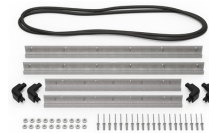

- Quatre verrous pousser-tirer
- Deux morillons cadenassables
- Deux poignées à prise souple à deux couches
- Charnières robustes
- Joint torique

## ACCESSOIRES

**iM27XX-UTILITYORG**  
Pochette utilitaire

**iM2750-FOAM**  
Jeu de mousses de rechange,  
8 pièces

**iM-LIDSTAY**  
Compas de couvercle

**iM2750-M4-BEZEL**  
Lunette de base (métrique)

**iM2750-M4-BEZEL-L**  
Lunette du couvercle  
(métrique)