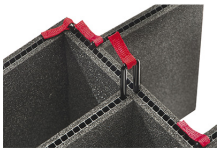

température minimale	-20°F (-28.9 °C)
température maximale	140°F (60 °C)

CERTIFICATIONS

IP67

AUTRES

Poignée extensible	Oui
Pack Principal	1
Domaine militaire	Oui

ACCESSOIRES

iM2950-TREK
Kit de séparation de la valise
TrekPak

iM2950-FOAM
Jeu de mousses de rechange,
6 pièces

iM2950-DIV
Cloison en mousse

iM-LIDSTAY
Compas de couvercle

iM29XX-UTILITYORG
Pochette utilitaire

1506TSA
Serrure TSA

1500D
Gel de silice dessicant

iM2950-M4-BEZEL-L
Lunette du couvercle
(métrique)