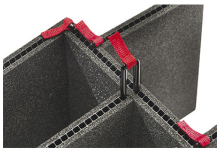

température minimale	-20°F (-28.9 °C)
température maximale	140°F (60 °C)

CERTIFICATIONS

IP67

AUTRES

Poignée extensible	Oui
Pack Principal	1
Domaine militaire	Oui

ACCESSOIRES

iM2950-TREK
Kit de séparation de la valise
TrekPak

iM2950-FOAM
Jeu de mousses de rechange,
6 pièces

iM2950-DIV
Cloison en mousse

iM-LIDSTAY
Compas de couvercle

iM29XX-UTILITYORG
Pochette utilitaire

1506TSA
Serrure TSA

1500D
Gel de silice dessicant

iM2950-M4-BEZEL-L
Lunette du couvercle
(métrique)