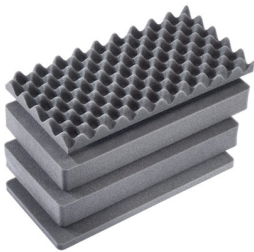

- Soupape d'équilibrage de la pression automatique - compense la pression à l'intérieur et maintient l'eau à l'extérieur
- Poignée surmoulée repliable
- Protecteur de cadenas en acier inoxydable
- Le polymère HPX breveté super léger rend cette valise 40% plus légère que celles de la concurrence
- Garantie à vie limitée
- Polymère HPX²™ breveté ultra-léger - jusqu'à 40 % plus léger
- Joint torique étanche
- Mousse Pick N Pluck™ personnalisable
- Imperméable et résistante à l'écrasement et à la poussière
- Certifiée IP67 et MIL-SPEC

MATÉRIAUX

Corps	Proprietary Polypropylene Blend
loquet	ABS
joint torique	EPDM
corps de purge	ABS

prise d'air de purge

Hi-Flow Gore-Tex 3 Micron Hydrophobic Non-Woven

COULEURS

■ Black

POIDS

poids avec mousse	6.30 lbs (2.86 kg)
poids sans mousse	5.35 lbs (2.43 kg)
flottabilité	51.69 lbs (23.45 kg)

TEMPÉRATURE

température minimale	0°F (-17.8 °C)
température maximale	140°F (60 °C)

ACCESSOIRES

1506AirFS

Jeu de mousses de rechange, 4 pièces

1506TPKIT

Kit de séparation de la valise TrekPak

RucPac-Pro-1