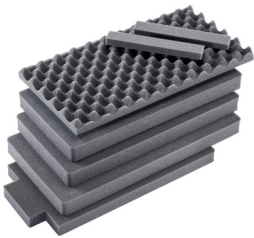

- Soupape d'équilibrage de la pression automatique - compense la pression à l'intérieur et maintient l'eau à l'extérieur
- Poignée surmoulée repliable
- Poignée de transport rétractable
- Protecteur de cadenas en acier inoxydable
- Porte-cartes de visite
- Dimensions maximums de bagage en cabine des compagnie aérienne*
- Loquets Press and Pull™
- Garantie à vie limitée
- Polymère HPX2™ breveté ultra-léger - jusqu'à 40 % plus léger
- Joint torique étanche
- Mousse Pick N Pluck™ personnalisable
- Imperméable et résistante à l'écrasement et à la poussière
- Certifiée IP67 et MIL-SPEC

MATÉRIAUX

Corps	Proprietary Polypropylene Blend
loquet	ABS
joint torique	EPDM
corps de purge	ABS

prise d'air de purge

Hi-Flow Gore-Tex 3 Micron Hydrophobic Non-Woven

COULEURS

■ Black

POIDS

poids avec mousse	11.20 lbs (5.08 kg)
poids sans mousse	9.75 lbs (4.42 kg)
flottabilité	84.95 lbs (38.53 kg)

TEMPÉRATURE

température minimale	0°F (-17.8 °C)
température maximale	140°F (60 °C)

ACCESSOIRES

1556AirFS

Jeu de mousses de rechange, 7 pièces

1506TSA
Serrure TSA

RucPac-Pro-1

Conversion sac à dos RucPac Pro
Hardcase